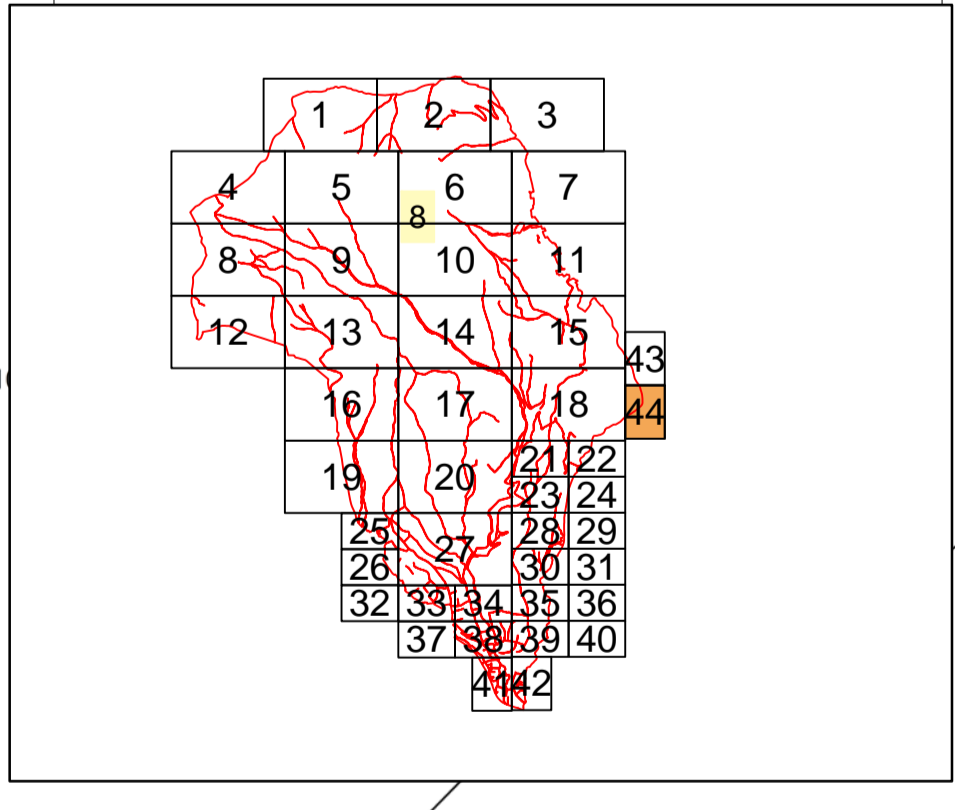

Schita cu dispunerea planselor in sector

Schita cu dispunerea sectoarelor cadastrale

Legenda

- Numar sector\_cadastral
- Plansa sector
- Denumire
- Imobile
- Construcții
- Parcele
- Puncte interes
- Hidrografie
- Sector cadastral
- Limita UAT
- Limita intravilan

**RAMBOLL**  
Certificat de autorizare  
Clasa I  
SEMNAȚ ELECTRONIC  
Seria RO-B-1 Nr. 1664  
SC RAMBOLL SOUTH  
EAST EUROPE  
Sebastian Stoica  
Autorizație categoria A Seria B nr 3964

Data intocmirii: 2024  
Sistem de proiectie: Stereografic 1970  
Copie spre publicare