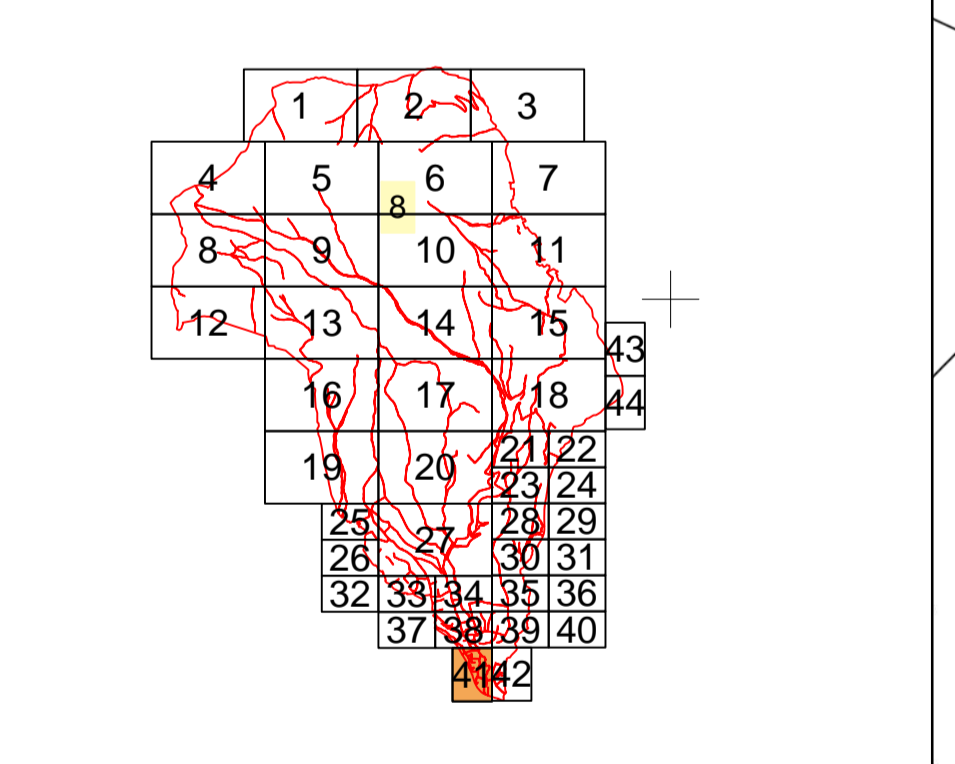

Schita cu dispunerea planșelor in sector

Schita cu dispunerea sectoarelor cadastrale

Legenda

- Numar sector_cadastral
- Planse sector
- Denumire
- Imobile
- Construcții
- Parcele
- Puncte interes
- Hidrografie
- Sector cadastral
- Limita UAT
- Limita intravilan

RAMBOLL
Certificat de autorizare
Clasa I
SEMNAT ELECTRONIC
Seria RO-B-J-Nr: 1664
SC RAMBOLL SOUTH
EAST EUROPE
Sebastian Stoica
Autorizatie categoria A, Seria B, nr 3964

Data intocmirii: 2024
Sistem de proiectie: Stereografic 1970
Copie spre publicare