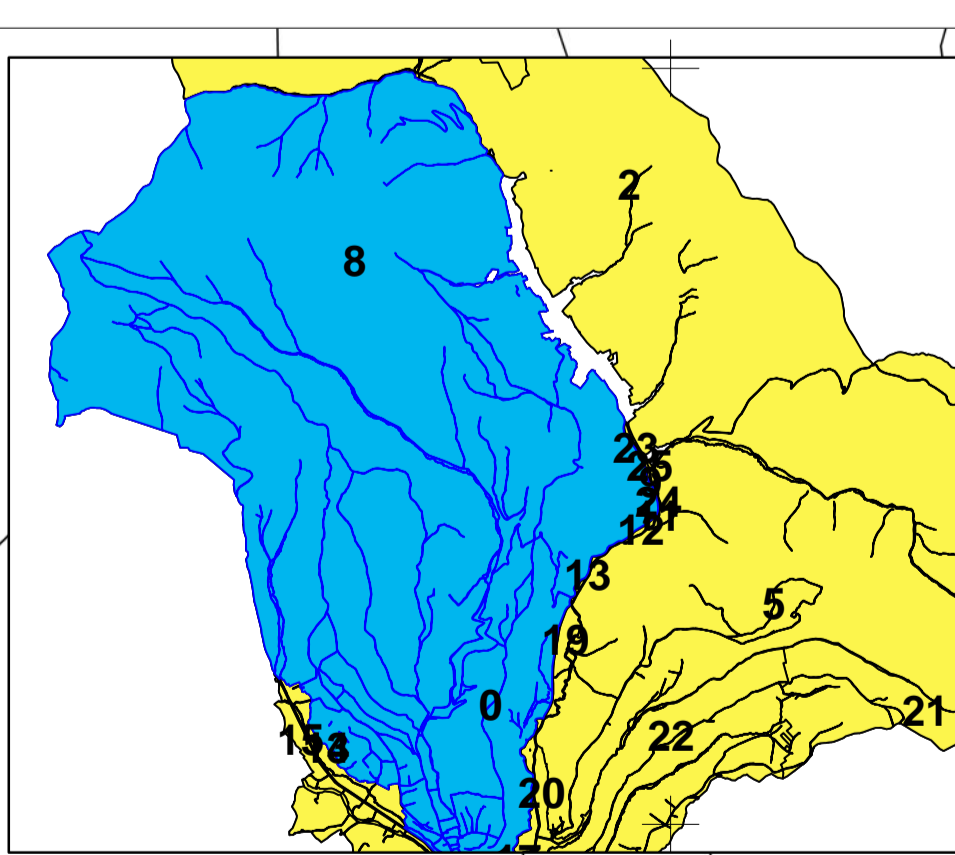

Schita cu dispunerea planșelor in sector

Schita cu dispunerea sectoarelor cadastrale

Legenda

- Numar sector_cadastral
- Planse sector
- Denumire
- Imobile
- Construcții
- Parcele
- Puncte interes
- Hidrografie
- Sector cadastral
- Limita UAT
- Limita intravilan

RAMBOLL
Certificat de autorizare
Clasa I
SEMNAT ELECTRONIC
Seria RO-B-J-Nr: 1664
SC RAMBOLL SOUTH
EAST EUROPE
Sebastian Stoica
Autorizatie categoria A, Seria B, nr 3964

Data intocmirii: 2024
Sistem de proiectie: Stereografic 1970
Copie spre publicare