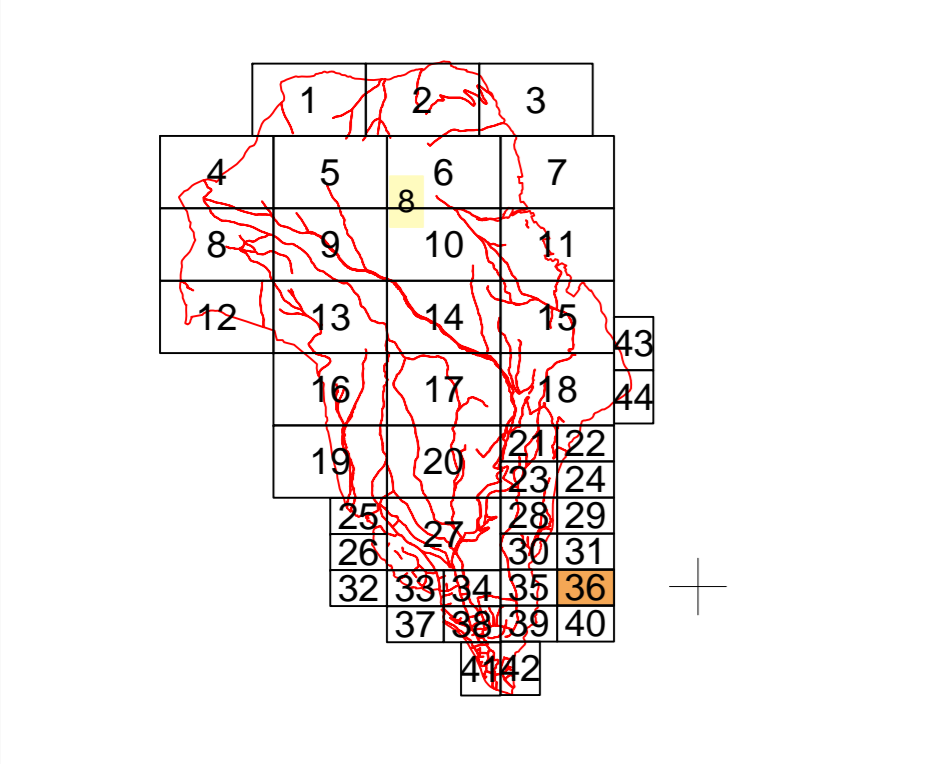

Schita cu dispunerea planșelor in sector

Schita cu dispunerea sectoarelor cadastrale

Legenda

- Numar sector\_cadastral
- Planse sector
- Denumire
- Imobile
- Construcții
- Parcele
- Puncte interes
- Hidrografie
- Sector cadastral
- Limita UAT
- Limita intravilan

**RAMBOLL**  
Certificat de autorizare  
Clasa I  
Seria FO-B - Nr. 1664  
SC RAMBOLL SOUTH  
EAST EUROPE

SEMÑAT ELECTRONIC  
Sebastian Stoica  
Autorizatiei categoria A, Seria B, nr 3964

Data intocmirii: 2024  
Sistem de proiectie: Stereografic 1970  
Copie spre publicare