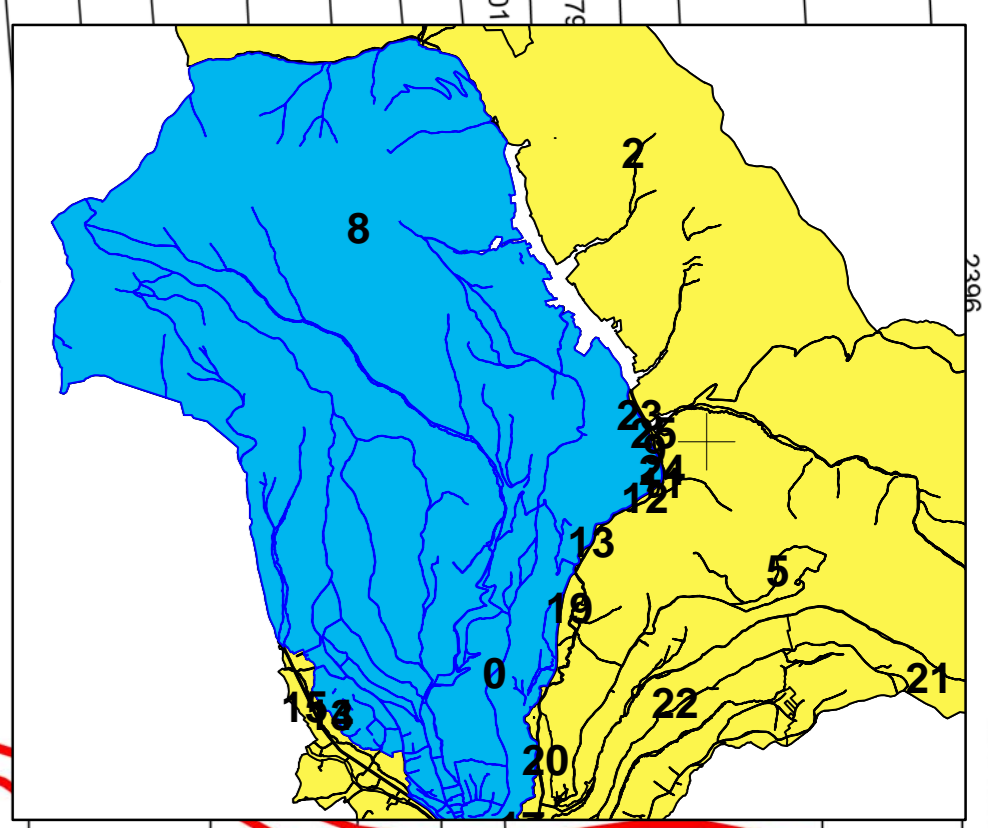

- A Numar sector_cadastral
- | Plansa sector
- | Denumire
- | Imobile
- | Constructii
- | Parcele
- Puncte interes
- Hidrografie
- | Sector cadastral
- | Limita UAT
- | Limita intravilan

Data intocmirii: 2024
Sistem de proiectie: Stereografic 1970
Copie spre publicare