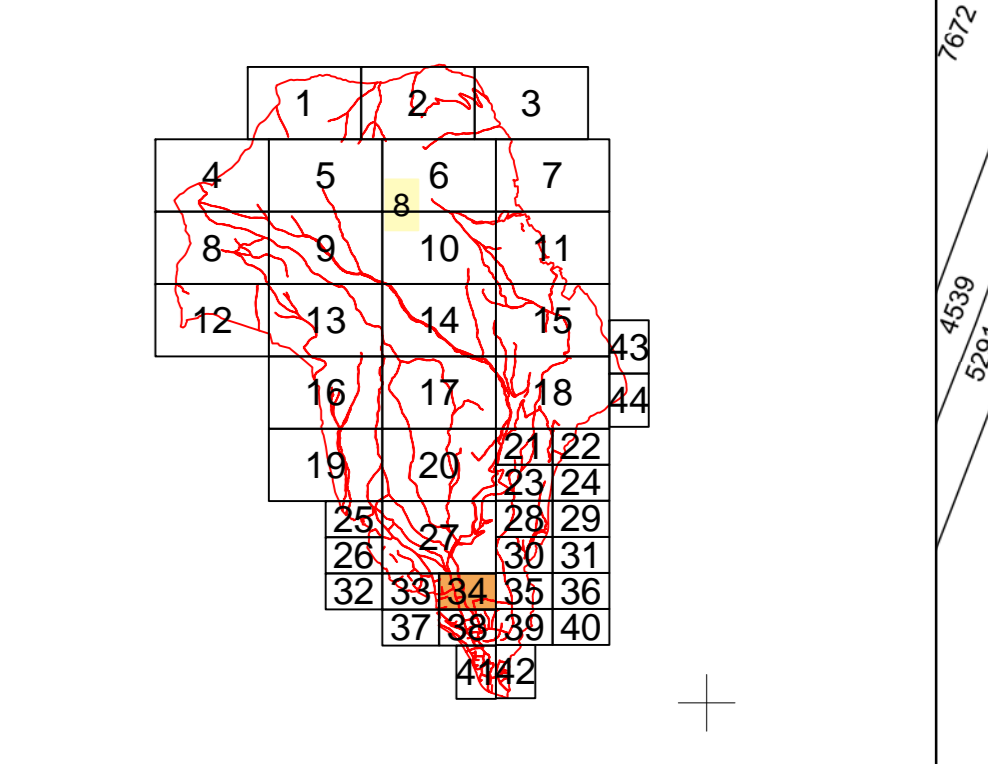

Schita cu dispunerea planselor in sector

Schita cu dispunerea sectoarelor cadastrale