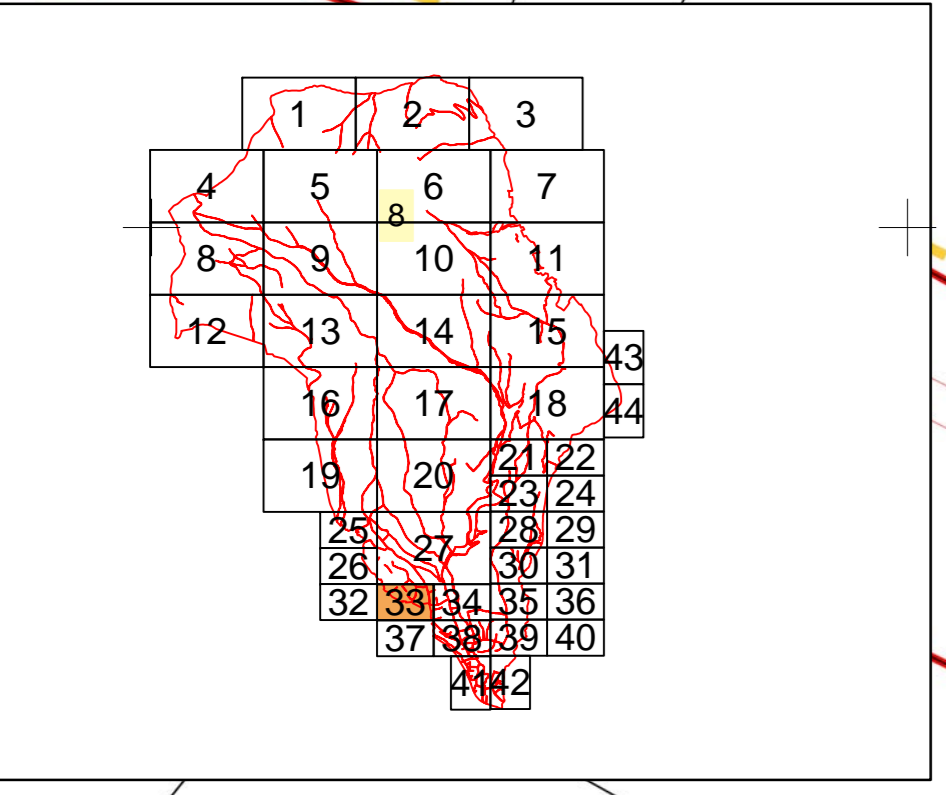

Schita cu dispunerea planselor in sector

Schita cu dispunerea sectoarelor cadastrale

Legenda

|  |                        |  |                   |
|--|------------------------|--|-------------------|
|  | Numar sector_cadastral |  | Puncte interes    |
|  | Plansa sector          |  | Hidrografie       |
|  | Denumire               |  | Sector cadastral  |
|  | Imobile                |  | Limita UAT        |
|  | Construcții            |  | Limita intravilan |
|  | Parcele                |  |                   |

**RAMBOLL**  
Certificat de autorizare  
Clasa I  
Serviciu de proiectare  
SEMNAȚ ELECTRONIC  
Sibianului Sibiu  
Autorizatiei categoria A Serviciu nr 3964

Data intocmirii: 2024  
Sistem de proiectie: Stereografic 1970  
Copie spre publicare