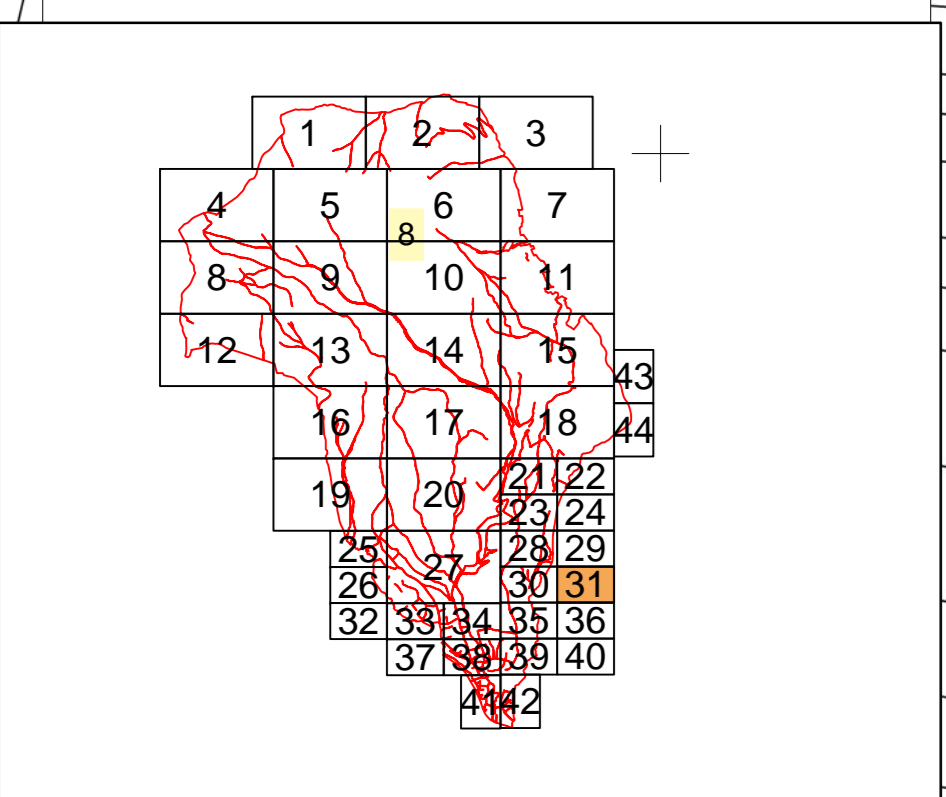

Schita cu dispunerea planșelor in sector