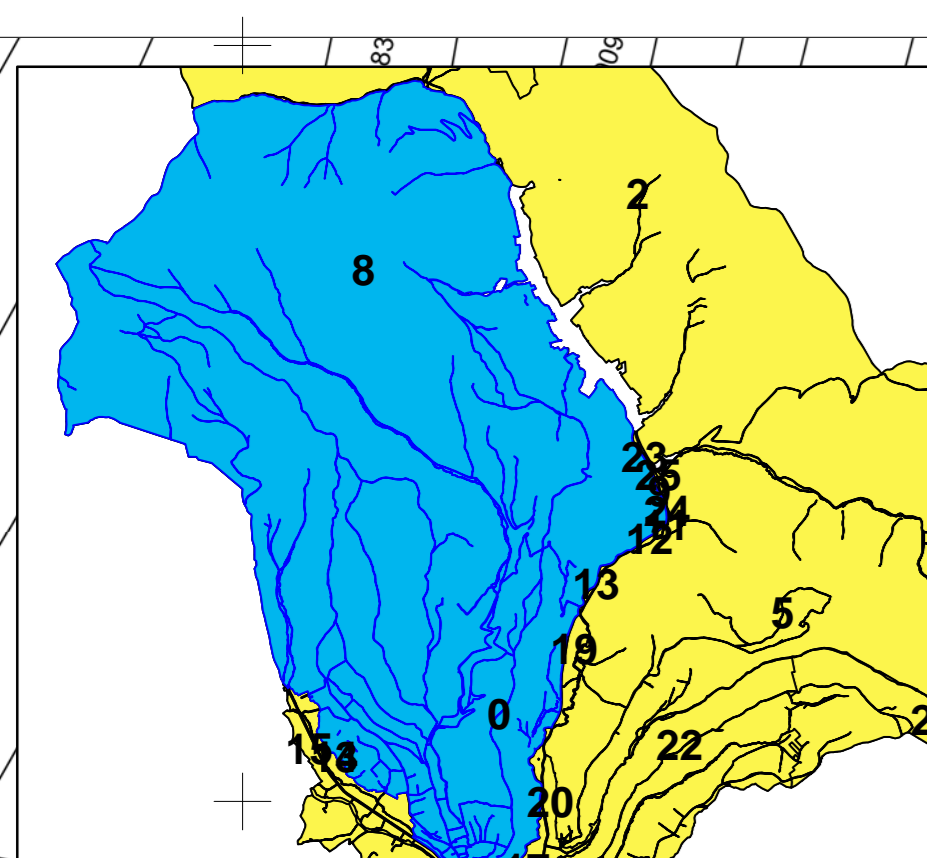

Schita cu dispunerea planșelor in sector

Schita cu dispunerea sectoarelor cadastrale

Legenda

	Numar sector_cadastral		Puncte interes
	Planșe sector		Hidrografie
	Denumire		Sector cadastral
	Imobile		Limita UAT
	Construcții		Limita intravilan
	Parcele		

RAMBOLL
Certificat de autorizare
Clasa I
SEMNAȚ ELECTRONIC
Sonia RO-B-I-Nr. 1664
SC RAMBOLL SOUTH
Autorizatie categoria A, Seria B, nr.3964

Data intocmirii: 2024
Sistem de proiectie: Stereografic 1970
Copie spre publicare