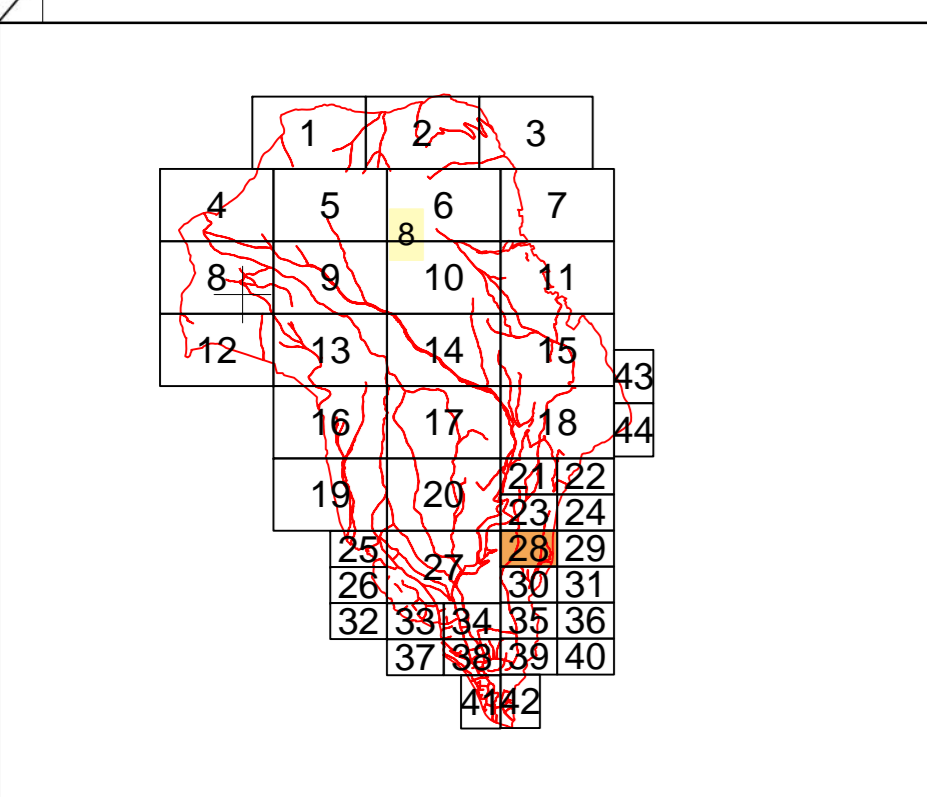

Schita cu dispunerea planșelor in sector

Schita cu dispunerea sectoarelor cadastrale

Legenda

	Numar sector_cadastral		Puncte interes
	Planșe sector		Hidrografie
	Denumire		Sector cadastral
	Imobile		Limita UAT
	Construcții		Limita intravilan
	Parcele		

RAMBOLL
Certificat de autorizare
Clasa I
SEMNAȚ ELECTRONIC
Sonia RO-B-I-Nr. 1664
SC RAMBOLL SOUTH
Autorizatie categoria A, Seria B, nr.3964

Data intocmirii: 2024
Sistem de proiectie: Stereografic 1970
Copie spre publicare