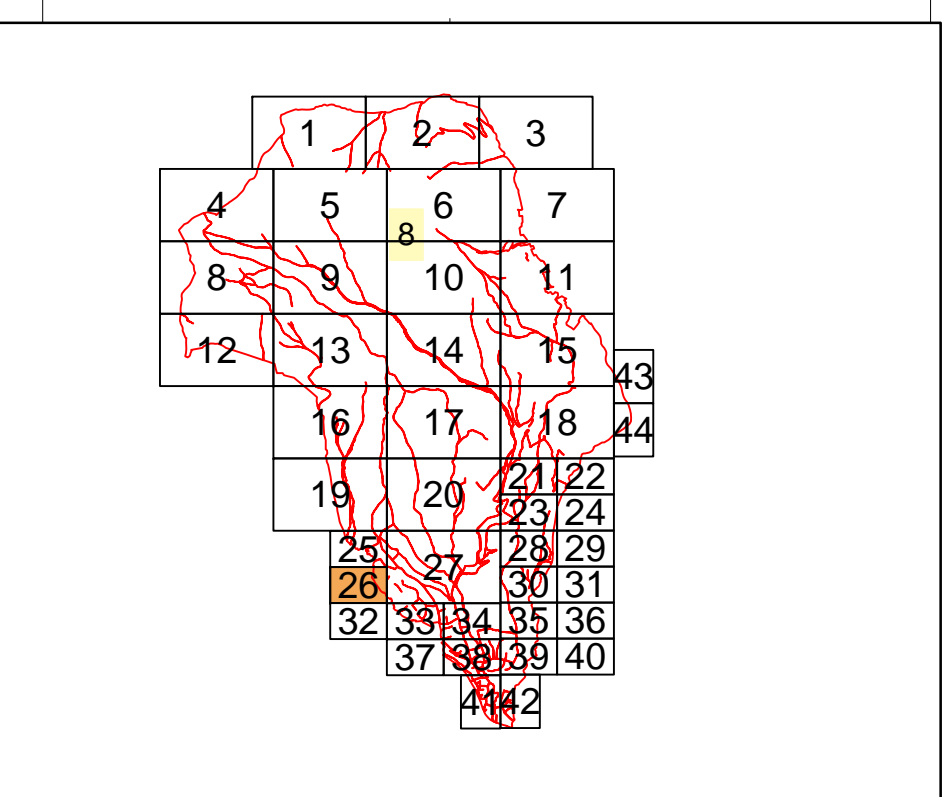

Schita cu dispunerea planșelor in sector

Schita cu dispunerea sectoarelor cadastrale

Legenda

- Numar sector_cadastral
- Planse sector
- Denumire
- Imobile
- Constructii
- Parcele
- Puncte interes
- Hidrografie
- Sector cadastral
- Limita UAT
- Limita intravilan

RAMBOLL
Certificat de autorizare
Clasa I
SEMNAȚ ELECTRONIC
Sevia RO-B-1 Nr. 1664
SC RAMBOLL SOUTH
EAST EUROPE
Sebastian Stoca
Autorizatie categoria A, Seria B, nr 3964

Data intocmirii: 2024
Sistem de proiectie: Stereografic 1970
Copie spre publicare