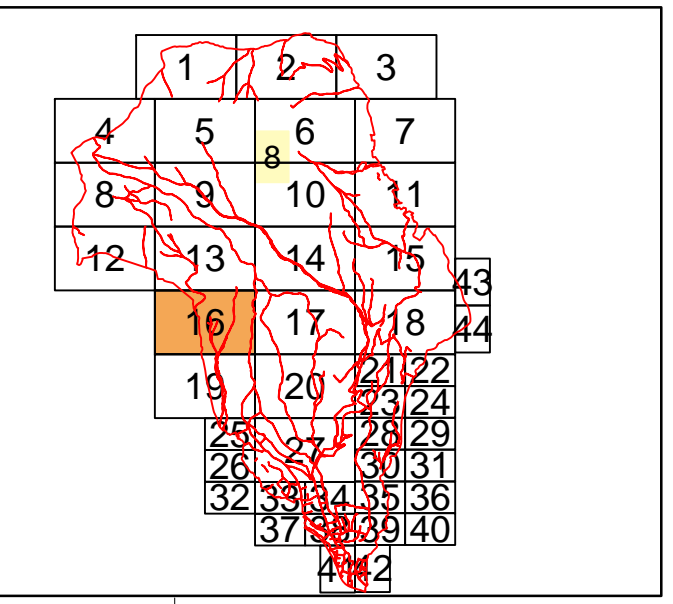

Schita cu dispunerea planselor in sector

Schita cu dispunerea sectoarelor cadastrale

Legenda

- ▲ Numar sector\_cadastral
- Plansa sector
- Imobile
- Construcții
- ▭ Sector cadastral
- ▭ Limita UAT
- ▭ Limita intravilan

**RAMBOLL**  
Certificat de autorizare  
Clasa I  
Seria RO-B, Nr. 1664  
EST EUROPE

**SEMNAT ELECTRONIC**  
Sebastian Stocica  
Autorizatie: categorie A, Seria B, nr 3964

Data intocmirii: 2024  
Sistem de proiectie: Stereografic 1970  
Copie spre publicare