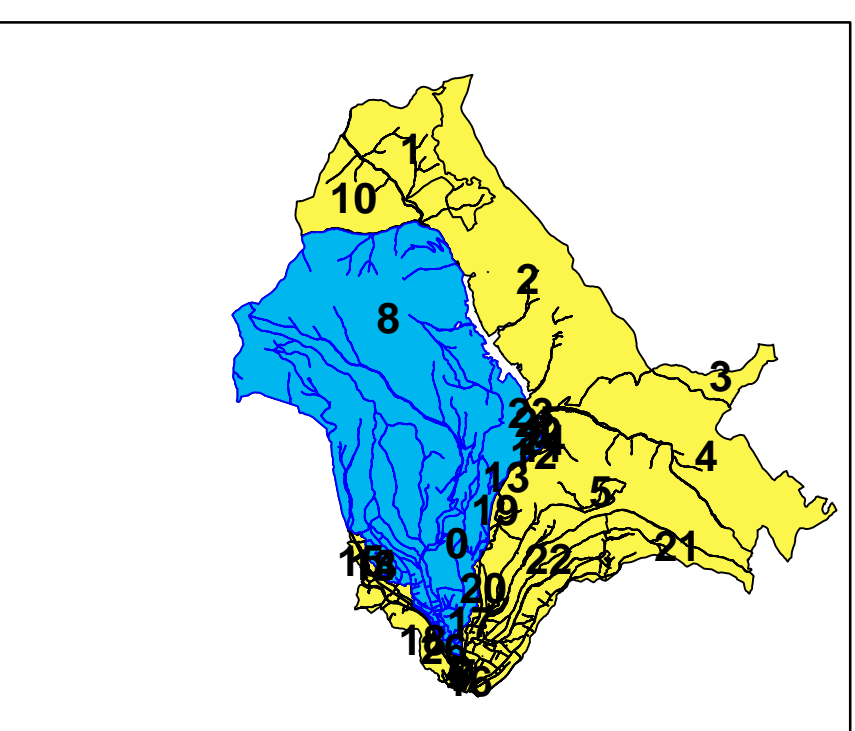

Schita cu dispunerea planselor in sector

Schita cu dispunerea sectoarelor cadastrale

Legenda

- ▲ Numar sector\_cadastral
- Plansa sector
- Imobile
- Construcții
- ▭ Sector cadastral
- ▭ Limita UAT
- ▭ Limita intravilan

**RAMBOLL**  
Certificat de autorizare  
Clasa I  
Seria RO-B, Nr. 1664  
EST EUROPE

**SEMNAT ELECTRONIC**  
Sebastian Stocica  
Autorizatie: categorie A, Seria B, nr 3964

Data intocmirii: 2024  
Sistem de proiectie: Stereografic 1970  
Copie spre publicare