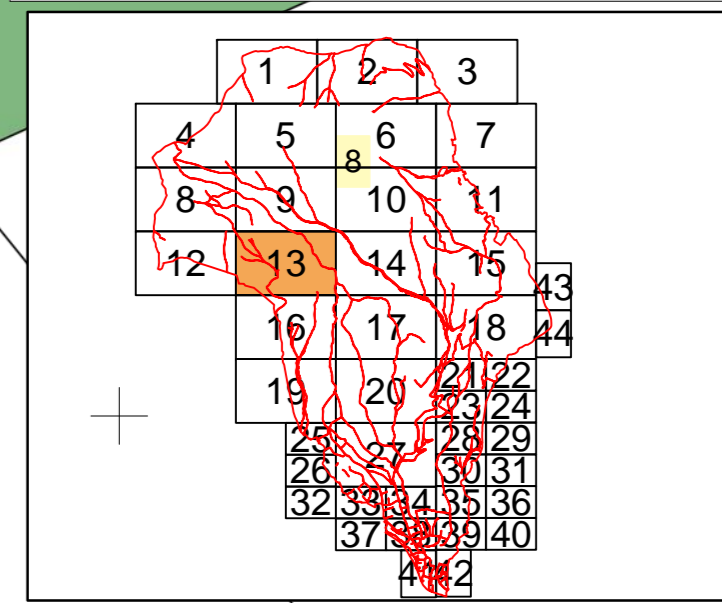

Schita cu dispunerea planșelor in sector

Schita cu dispunerea sectoarelor cadastrale

Legenda

- Numar sector_cadastral
- Sector cadastral
- Planșe sector
- Limita UAT
- Imobile
- Limita intravilan
- Constructii

RAMBOLL
Certificat de autorizare
Clasa I
Sena RO-B-J Nr. 1664
SC RAMBOLL SOUTH
EAST EUROPE

SEMNAT ELECTRONIC
Sebastian Stoica
Autorizatie: Calitatea A. Sena B. nr.3964

Data intocmirii: 2024
Sistem de proiectie: Stereografic 1970
Copie spre publicare