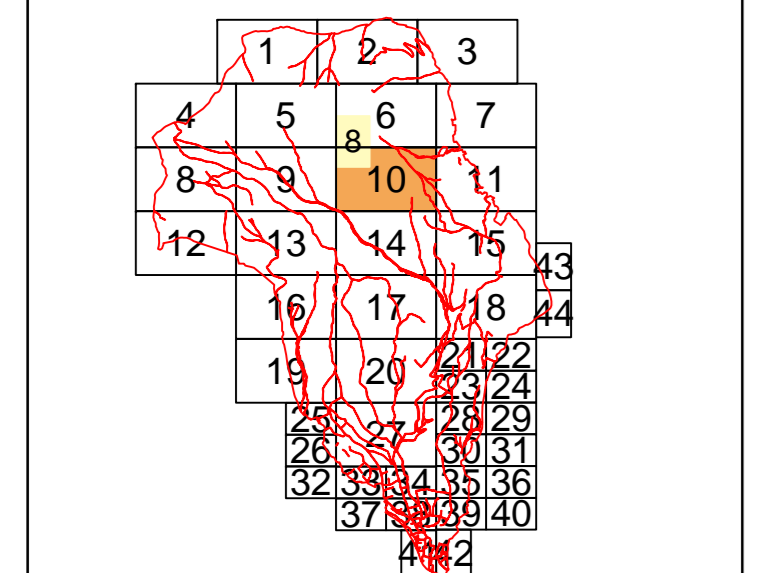

Schita cu dispunerea planselor in sector