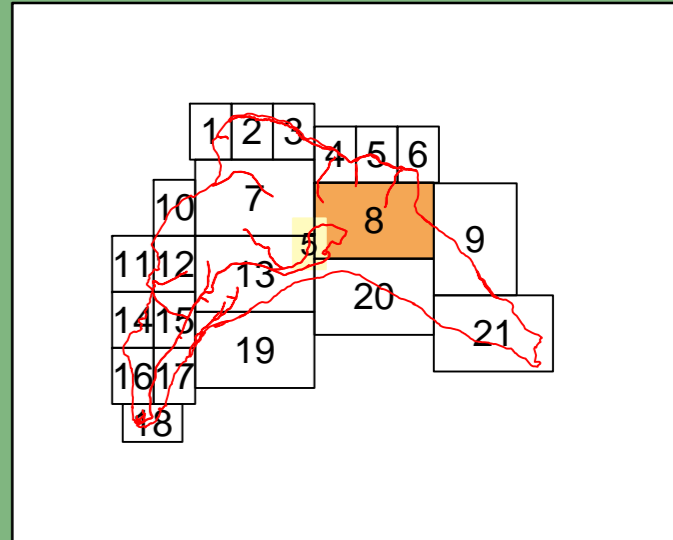

Schita cu dispunerea planșelor in sector

Schita cu dispunerea sectoarelor cadastrale

Legenda

- A Numar sector_cadastral
- Planșe sector
- Imobile
- Constructii
- Sector cadastral
- Limita UAT
- Limita intravilan

RAMBOLL
 Certificat de autorizare
 Clasa I
 Seria RO-B-J Nr. 1664
 SC RAMBOLL SOUTH
 EAST EUROPE

SEMNAT ELECTRONIC
 Sebastian Stocica
 Autorizati categoria A, Seria B, nr.3964