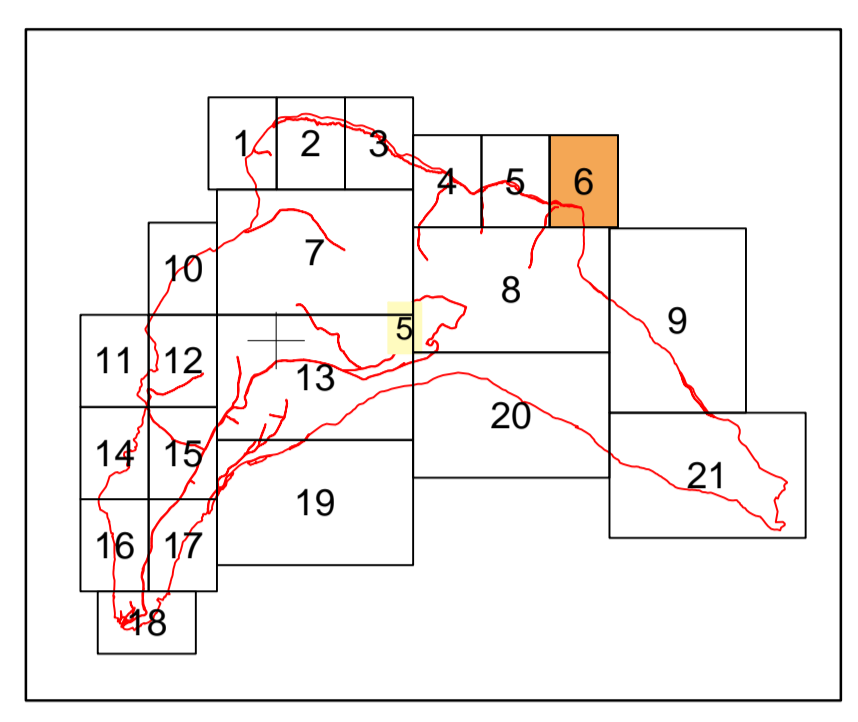

Schita cu dispunerea planselor in sector

Schita cu dispunerea sectoarelor cadastrale

Legenda

- Numar sector\_cadastral
- Planse sector
- Denumire
- Imobile
- Constructii
- Parcele

- Puncte interes
- Hidrografie
- Sector cadastral
- Limita UAT
- Limita intravilan

**RAMBOLL**  
Certificat de autorizare  
Clasa I  
Seria RO-B-J Nr: 1664  
SC RAMBOLL SOUTH  
EAST EUROPE

SEM NAT ELECTRONIC  
Sebastian Stoica  
Autorizatie categoria A, Seria B, nr 3964

Data intocmirii: 2024  
Sistem de proiectie: Stereografic 1970  
Copie spre publicare