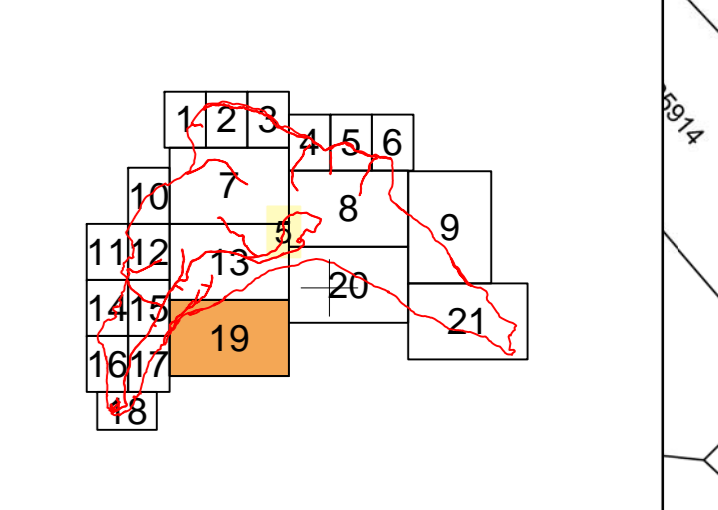

Schita cu dispunerea planselor in sector

Schita cu dispunerea sectoarelor cadastrale

Legenda

- ▲ Numar sector\_cadastral
- Planse sector
- Imobile
- Constructii
- Sector cadastral
- Limita UAT
- Limita intravilan

**RAMBOLL**  
Certificat de autorizare  
Casa 1  
Seriia RO-B-J Nr. 1664  
SC RAMBOLL SOUTH  
Autorizati: categoria A, Seria B, nr.3964

SEMNAT ELECTRONIC  
Sistemul Siorca