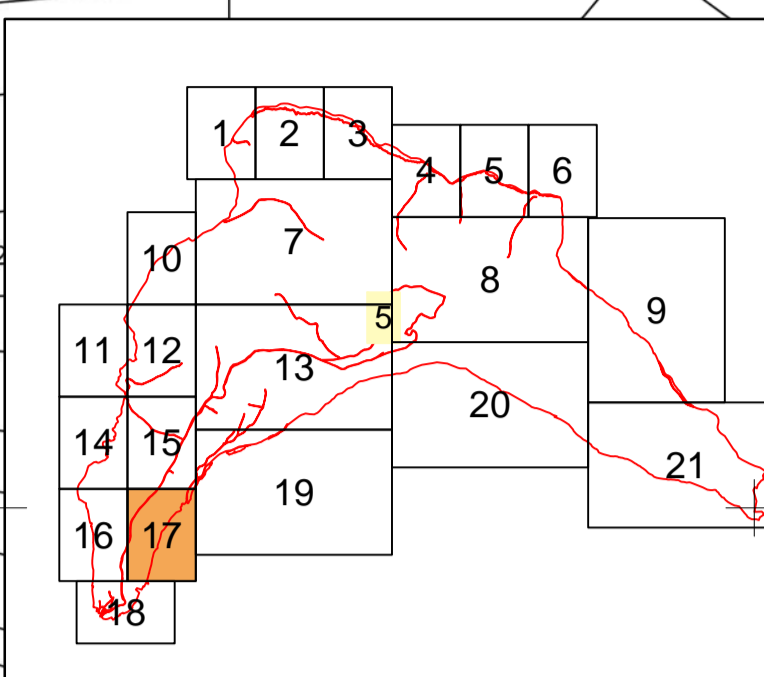

Schita cu dispunerea planșelor in sector

Schita cu dispunerea sectoarelor cadastrale

**Legenda**

	Numar sector, cadastral		Puncte interes
	Planșe sector		Hidrografie
	Denumire		Sector cadastral
	Imobile		Limita UAT
	Construcții		Limita intravilan
	Parcele		

**RAMBOLL**  
Certificat de autorizare  
Clasa I  
Seria RO-B-J Nr. 1664  
SC RAMBOLL SOUTH  
EAST EUROPE

SEMNAȚ ELECTRONIC  
Sebastian Stoica  
Autorizație categoria A. Seria B. nr 3964

Data întocmirii: 2024  
Sistem de proiectie: Stereografic 1970  
Copie spre publicare