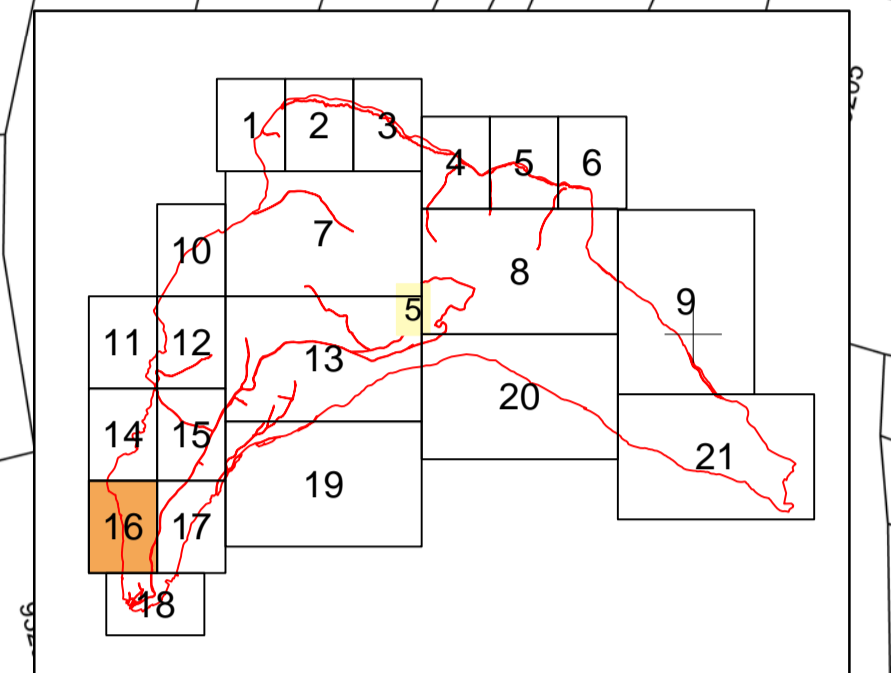

Schita cu dispunerea planselor in sector

Schita cu dispunerea sectoarelor cadastrale

Legenda

- Numar sector, cadastral
- Planse sector
- Denumire
- Imobile
- Constructii
- Parcele
- Puncte interes
- Hidrografie
- Sector cadastral
- Limita UAT
- Limita intravilan

**RAMBOLL**  
Certificat de autorizare  
Clasa I  
Seria RO-B-J Nr: 1664  
SC RAMBOLL SOUTH  
EAST EUROPE

SEMNAS ELECTRONIC  
Sebastian Stoica  
Autorizatie stoica A. Seria B. nr 3964

Data intocmirii: 2024  
Sistem de proiectie: Stereografic 1970  
Copie spre publicare