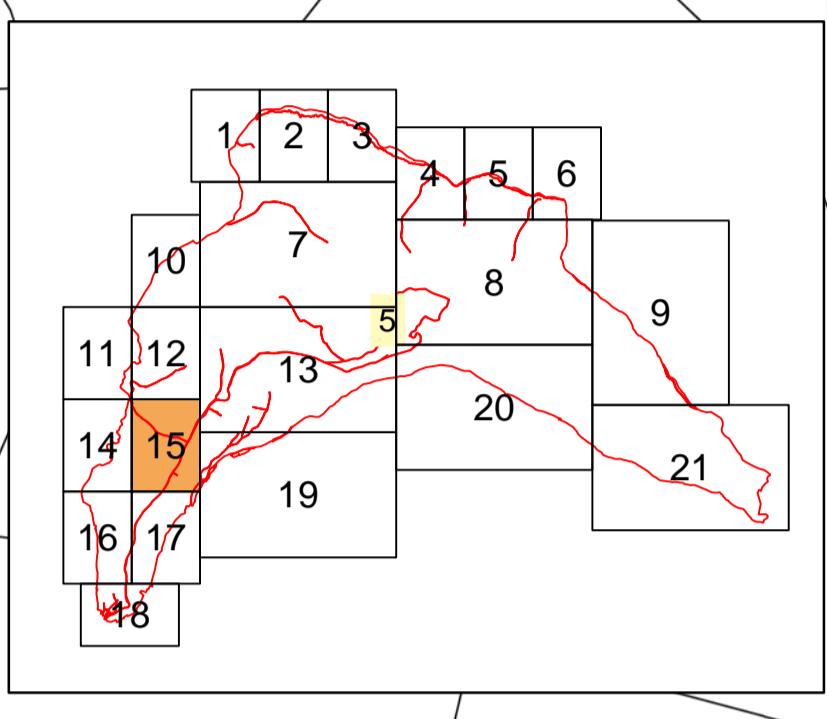

Schita cu dispunerea planelor in sector

Schita cu dispunerea sectoarelor cadastrale

Legenda

- Numar sector_cadastral
- Planse sector
- Denumire
- Imobile
- Constructii
- Parcele
- Puncte interes
- Hidrografie
- Sector cadastral
- Limita UAT
- Limita intravilan

RAMBOLL
Certificat de autorizare
Clasa I
Seria RO-B-J Nr: 1664
SC RAMBOLL SOUTH
EAST EUROPE

SEMNAS ELECTRONIC
Sebastian Stoica
Autorizatie categoria A. Seria B. nr 3964

Data intocmirii: 2024
Sistem de proiectie: Stereografic 1970
Copie spre publicare