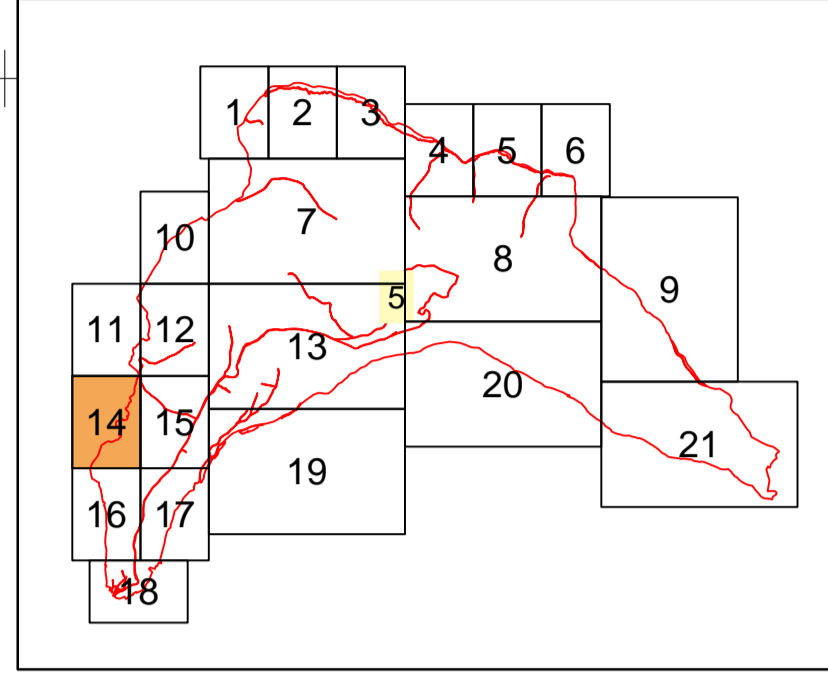

Schita cu dispunerea planselor in sector

Schita cu dispunerea sectoarelor cadastrale

Legenda

- Numar sector_cadastral
- Denumire sector
- Imobile
- Constructii
- Parcela
- Puncte interes
- Hidrografie
- Sector cadastral
- Limita UAT
- Limita intravilan

RAMBOLL
Certificat de autorizare
Clasa I
Seria RO-B-J Nr. 1664
SC RAMBOLL SOUTH
EAST EUROPE

SEMNAS ELECTRONIC
Sebastian Stoica
Autorizatie categoria A. Seria B. nr 3964

Data intocmirii: 2024
Sistem de proiectie: Stereografic 1970
Copie spre publicare