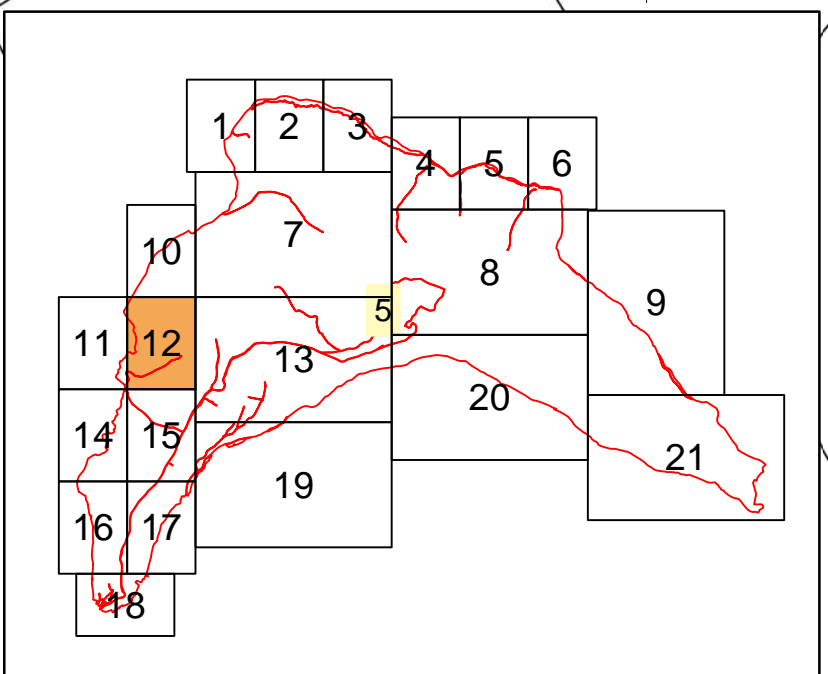

Schita cu dispunerea planselor in sector

Schita cu dispunerea sectoarelor cadastrale

Legenda

- Numar sector, cadastral
- Plansa sector
- Denumire
- Imobile
- Constructii
- Parcele
- Puncte interes
- Hidrografie
- Sector cadastral
- Limita UAT
- Limita intravilan

RAMBOLL
Certificat de autorizare
Clasa I
Seria RO-B-J Nr: 1664
SC RAMBOLL SOUTH
EAST EUROPE

SEMNAT ELECTRONIC
Sebastian Stoica
Autorizatie categoria A, Seria B, nr 3964

Data intocmirii: 2024
Sistem de proiectie: Stereografic 1970
Copie spre publicare