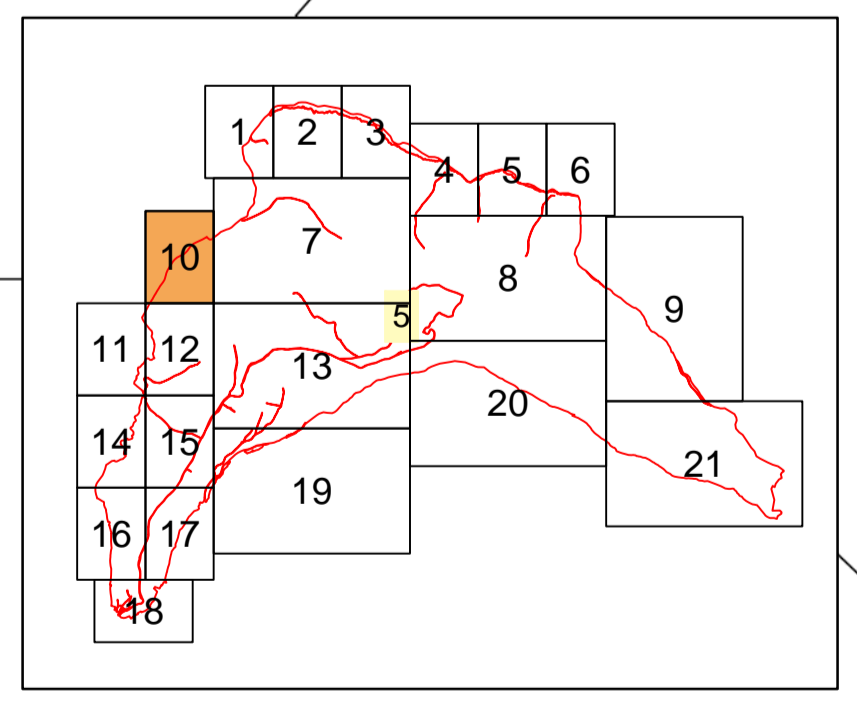

Schita cu dispunerea planselor in sector

Schita cu dispunerea sectoarelor cadastrale

- Legenda**
- Numar sector_cadastral
 - Planse sector
 - Denumire
 - Imobile
 - Constructii
 - Parcele
 - Puncte interes
 - Hidrografie
 - Sector cadastral
 - Limita UAT
 - Limita intravilan

RAMBOLL
Certificat de autorizare
Clasa I
Seria RO-B-J Nr: 1664
SC RAMBOLL SOUTH
EAST EUROPE

SEMNAT ELECTRONIC
Sebastian Stoica
Autorizatie categoria A. Seria B. nr 3964

Data intocmirii: 2024
Sistem de proiectie: Stereografic 1970
Copie spre publicare