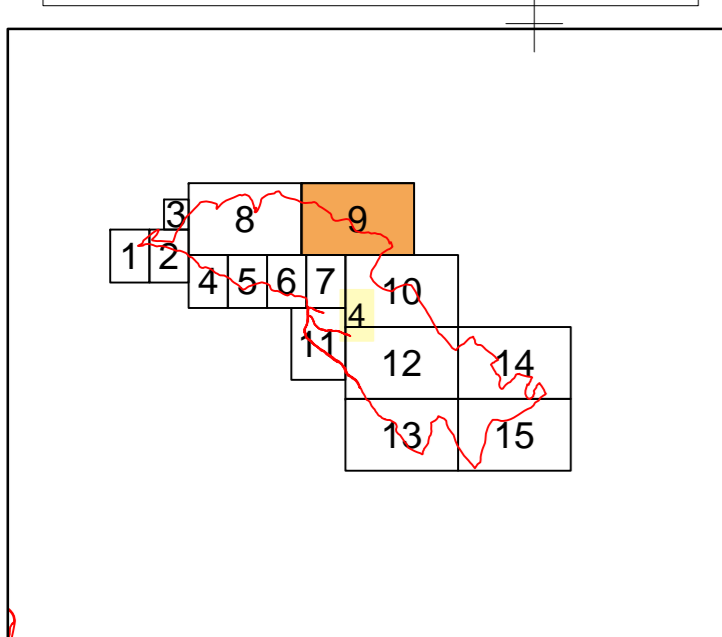

Schita cu dispunerea planselor in sector

Schita cu dispunerea sectoarelor cadastrale

Legenda

- A Numar sector\_cadastral
- Planse sector
- Imobile
- Constructii
- Sector cadastral
- Limita UAT
- Limita intravilan

**RAMBOLL**  
 Certificat de autorizare  
 Clasa I  
 Seria RO-B-J Nr. 1664  
 SC RAMBOLL SOUTH  
 EAST EUROPE

SEMNET ELECTRONIC  
 Sebastian Stoica  
 Autorizatie categoria A, Seria B, nr 3964

Data intocmirii: 2024  
Sistem de proiectie: Stereografic 1970