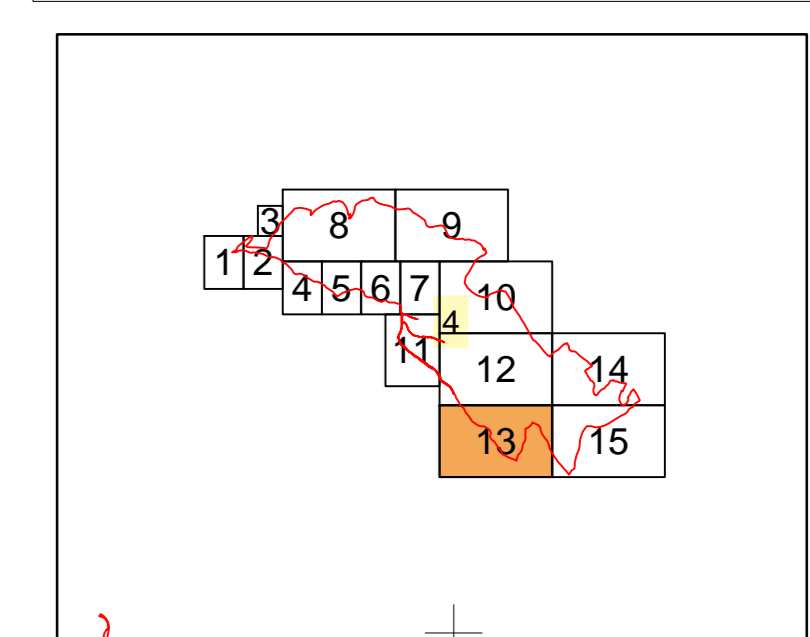

Schita cu dispunerea planșelor in sector

Schita cu dispunerea sectoarelor cadastrale

Legenda

- Numar sector_cadastral
- Sector cadastral
- Planșe sector
- Limita UAT
- Imobile
- Limita intravilan
- Constructii

RAMBOLL
Certificat de autorizare
Clasa I
Seria RO-B-J Nr. 1664
SC RAMBOLL SOUTH
EAST EUROPE

SEMENAT ELECTRONIC
Sebastian Stoica
Autorizatie categoria A. Seria B. nr 3964

Data intocmirii: 2024
Sistem de proiectie: Stereografic 1970