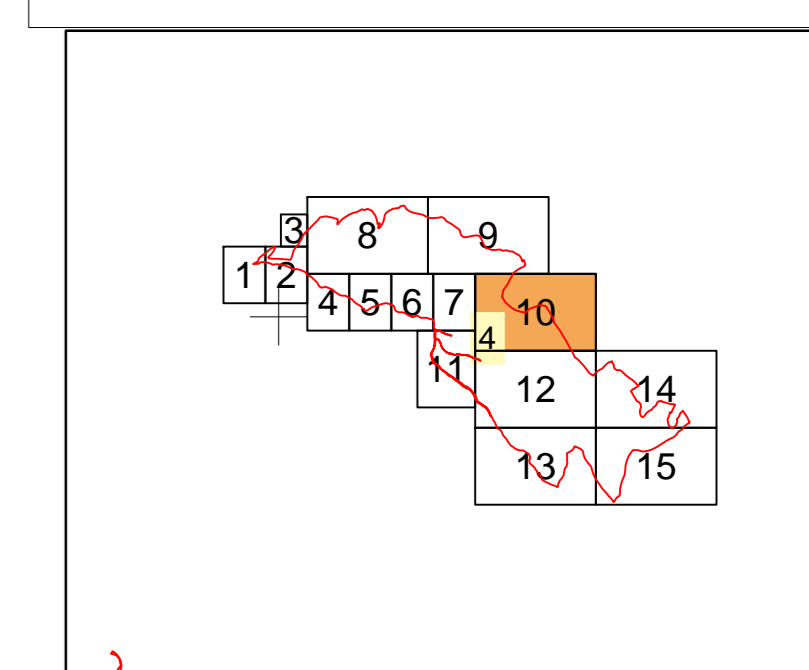

Schita cu dispunerea planșelor in sector

Schita cu dispunerea sectoarelor cadastrale

Legenda

- A Numar sector_cadastral
- Planse sector
- Imobile
- Constructii
- Sector cadastral
- Limita UAT
- Limita intravilan

RAMBOLL
 Certificat de autorizare
 Clasa I
 Seria RO-B-J Nr. 1664
 SC RAMBOLL SOUTH EAST EUROPE

SEMNET ELECTRONIC
 Sebastian Stoica
 Autorizație categoria A, Seria B, nr 3964

Data întocmirii: 2024
 Sistem de proiectie: Stereografic 1970