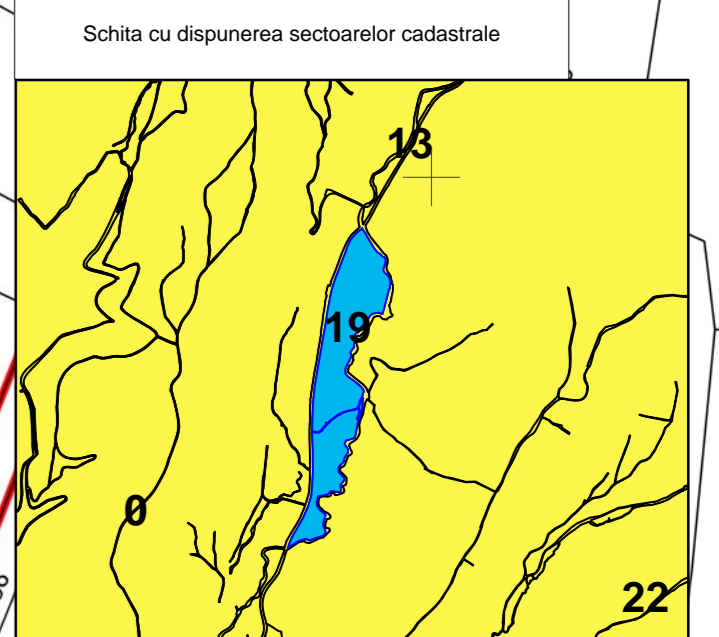

Legenda

A	Numar sector_cadastral	Puncte interes
[Outline]	Planse sector	Hidrografie
[A]	Denumire	Sector cadastral
[Outline]	Imobile	Limita UAT
[Outline]	Constructii	Limita intravilan
[Outline]	Parcele	

RAMBOLL
Certificat de autorizare
Clasa I
Seria RO-B-J Nr 1664
SC RAMBOLL SOUTH
EAST EUROPE

SEMSTAT ELECTRONIC
Sebastian Stoca
Autorizatie categoria A. Seria B. nr 3964