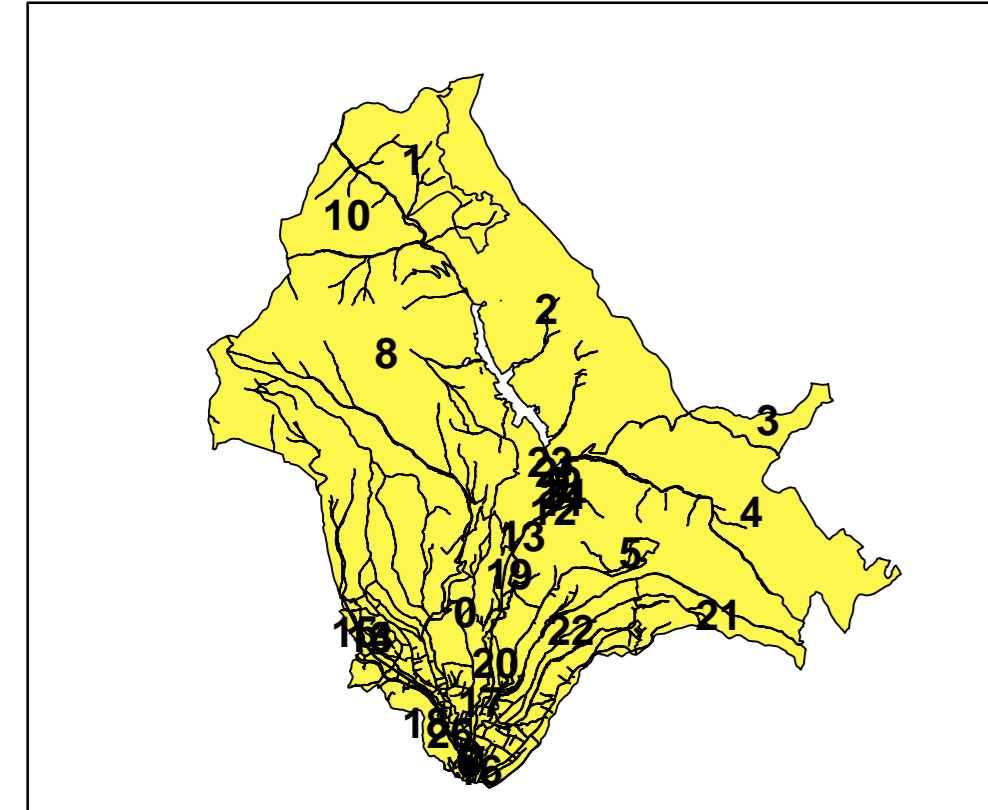

Schita cu dispunerea planșelor in sector

Schita cu dispunerea sectoarelor cadastrale

554000 555000 556000 557000 558000 559000 560000 561000 562000 563000 564000 565000

- Legenda**
- ▲ Numar sector_cadastral
 - Planse sector
 - Imobile
 - Constructii
 - Sector cadastral
 - Limita UAT
 - Limita intravilan

RAMBOLL
Certificat de autorizare
Clasa I
Seria RC-B-J Nr. 1664
SC RAMBOLL SOUTH
EAST EUROPE

SEMNAT ELECTRONIC
Sebastian Stoica
Autorizatie categoria A, Seria B, nr 3964

Data intocmirii: 2024
Sistem de proiectie: Stereografic 1970
Copie spre publicare